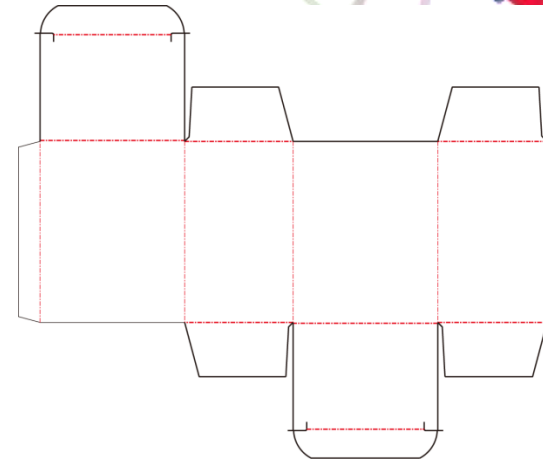

2.ECMA

ACDS.9-1

File name

Standard Sleeve

Folding Carton

2.ECMA

100.01